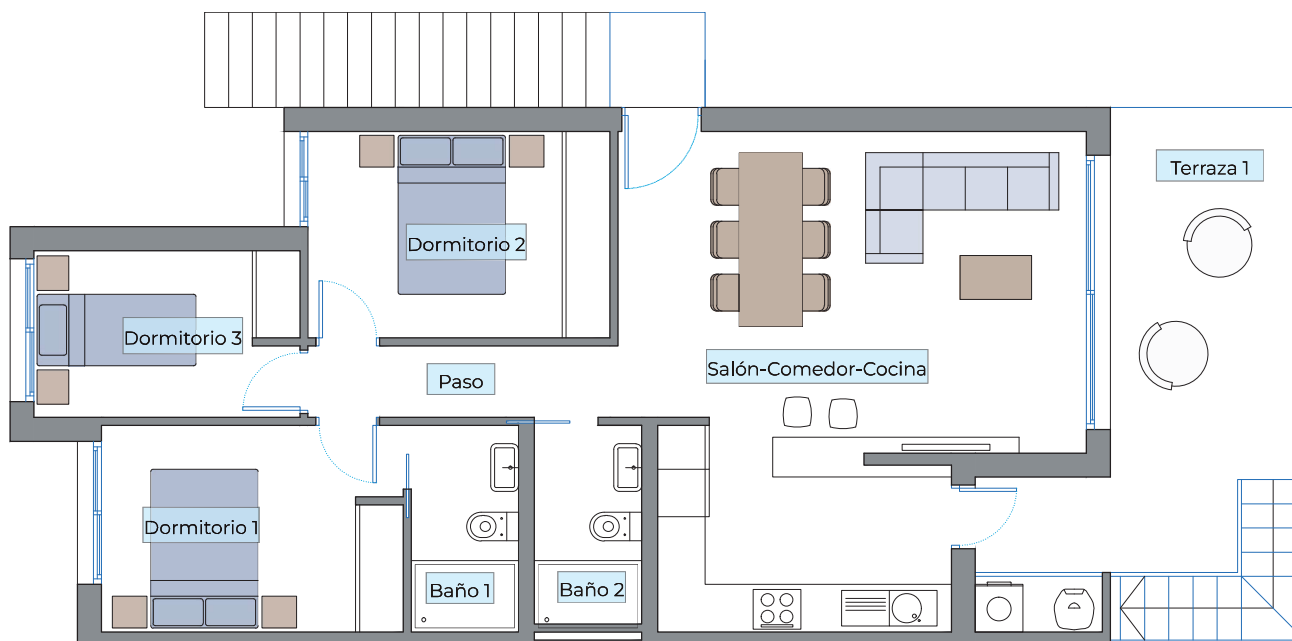

SUPERFICIES PLANTA PRIMERA	
Salón-Comedor-Cocina	35,93 m2
Dormitorio 1	11,88 m2
Baño 1	4,42 m2
Dormitorio 2	12,15 m2
Dormitorio 3	9,35 m2
Baño 2	4,42 m2
Paso 1	3,51 m2
Entrada	4,50 m2
Total	° 86,16 m2

SUPERFICIES	
Planta Primera	86,16 m2
Terraza 1	16,88 m2
Solarium	82,58 m2
Total	185,62 m2

SUPERFICIES PLANTA PRIMERA	
Salón-Comedor-Cocina	35,93 m2
Dormitorio 1	11,88 m2
Baño 1	4,42 m2
Dormitorio 2	12,15 m2
Dormitorio 3	9,35 m2
Baño 2	4,42 m2
Paso 1	3,51 m2
Entrada	4,50 m2
Total	° 86,16 m2

SUPERFICIES	
Planta Primera	86,16 m2
Terraza 1	16,88 m2
Solarium	82,58 m2
Total	185,62 m2